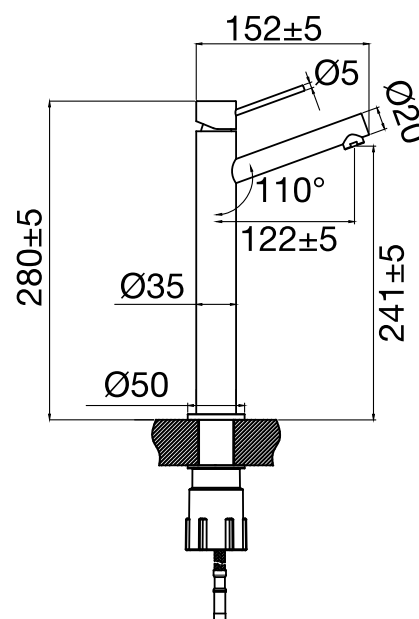

LAVABO APS

Fløjbjergvej 52 - DK-6580 Vamdrup - +45 7555 8866
info@lavabo.dk - www.lavabo.dk